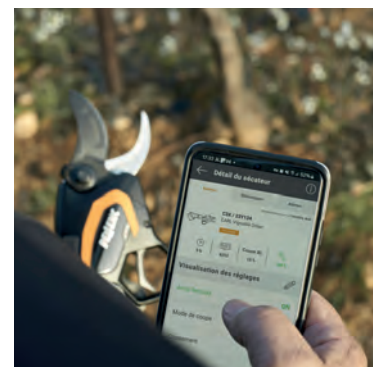

M32C

M32C
Ψαλίδι με ενσωματωμένη
Μπαταρία (Περιλαμβάνονται
2 μπαταρίες)

Τεχνικά Χαρακτηριστικά	
Κωδικός Προϊόντος	26 57325
Βάρος	955g με μπαταρία
Διάμετρος κοπής	32mm
Λειτουργία ½ ανοίγματος	Ναι
Ταχύτητα λεπίδων	Προοδευτική
Activ Check	Όχι
Οθόνη LCD	Ναι
Σύνδεση Pellenc App	Όχι
Αυτονομία με 2 μπαταρίες	8hrs

C3X

C3X
Ψαλίδι με ενσωματωμένη
Μπαταρία (Περιλαμβάνονται
2 μπαταρίες ALPHA LITE)

Τεχνικά Χαρακτηριστικά	
Κωδικός Προϊόντος	26 57328
Βάρος	955g με μπαταρία
Διάμετρος κοπής	35mm
Λειτουργία ½ ανοίγματος	Ναι
Ταχύτητα λεπίδων	Προοδευτική
Activ Check	Ναι
Οθόνη LCD	Όχι
Σύνδεση Pellenc App	Ναι
Αυτονομία με 2 μπαταρίες	8hrs